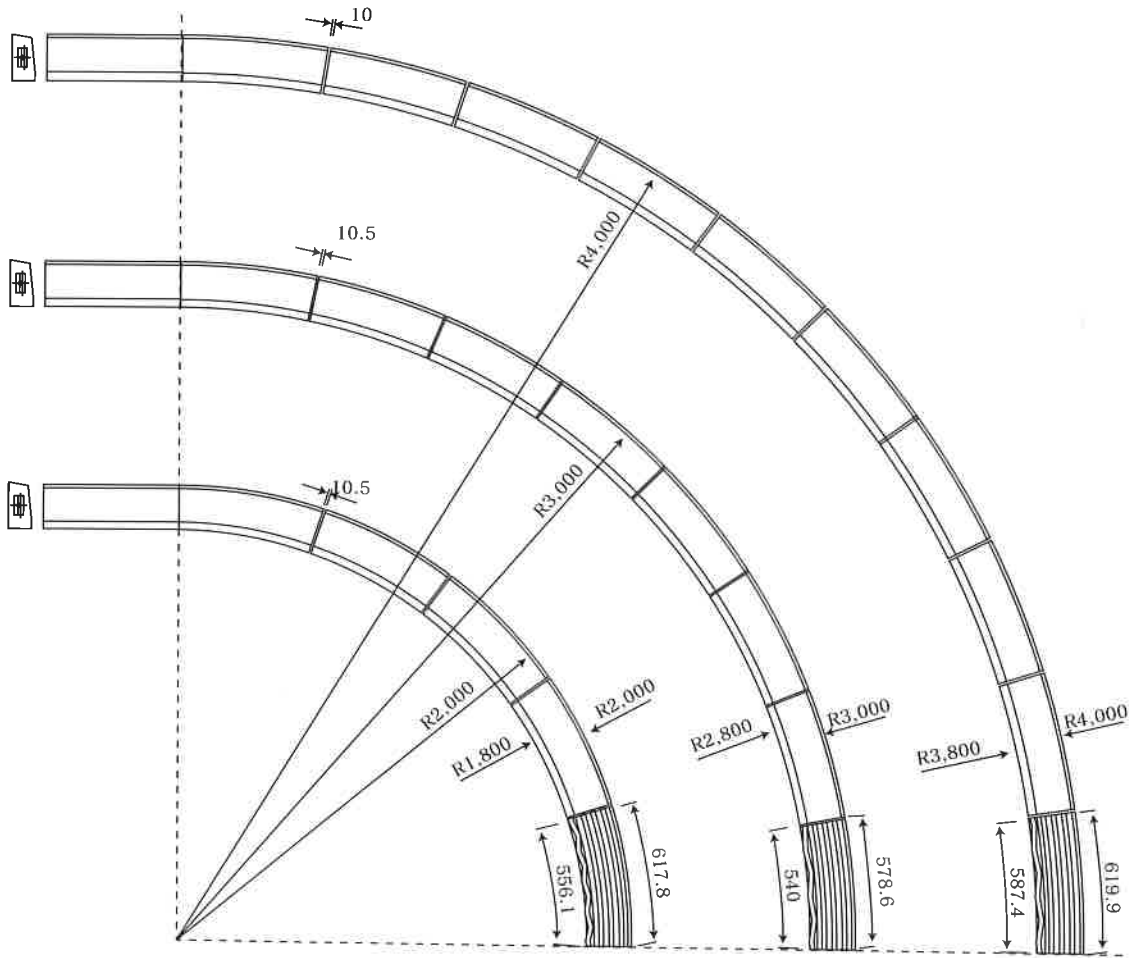

バリアフリー乗り入れ

半径R	1/4円 使用本数
2	5
3	8
4	10