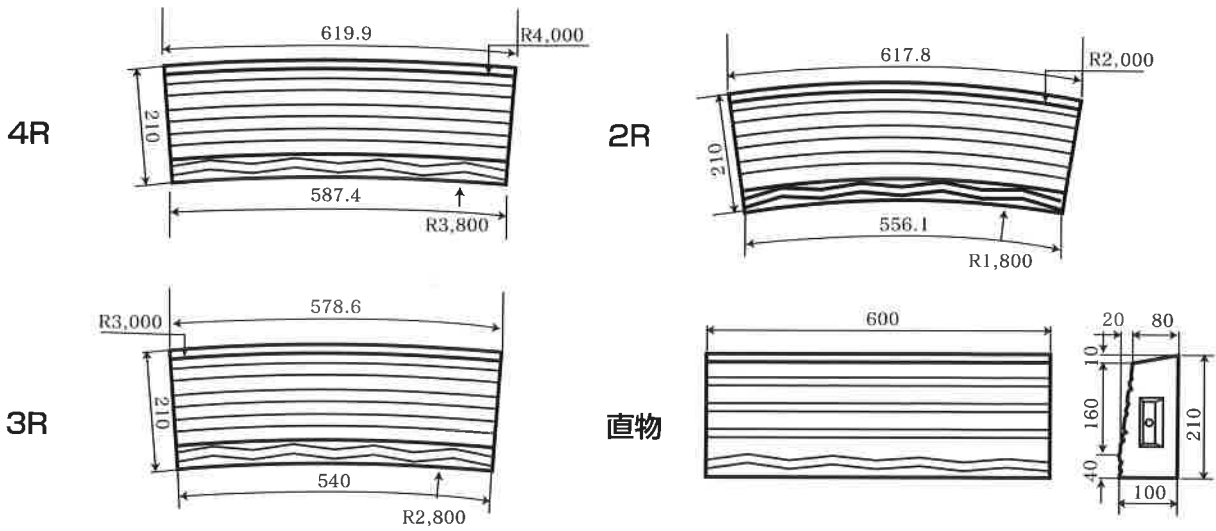

バリアフリー乗り入れ

半径R	1/4円 使用本数
2	5
3	8
4	10