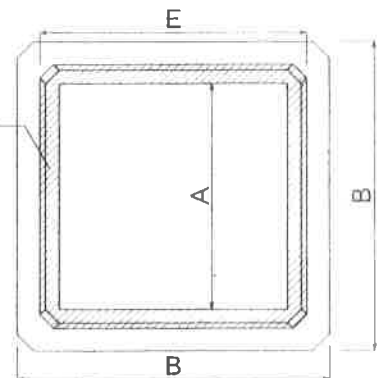

※ 受注生産

立上り会所・縁塊

| 製品名 | H | A1 | B1 | A2 | B2 | C | D | E | F | 参考重量 (kg) |
|---------|------|------|-----|------|-----|-----|-----|-----|-----|-----------|
| 300 | 400 | 300 | ← | 360 | ← | 30 | 170 | 200 | 100 | 33 |
| 350 | 500 | 350 | ← | 430 | ← | 40 | 260 | 300 | 100 | 62 |
| 400 | 600 | 400 | ← | 500 | ← | 50 | 280 | 320 | 100 | 110 |
| 450 | 400 | 450 | ← | 550 | ← | 50 | 240 | 280 | 60 | 75 |
| | 600 | 450 | ← | 550 | ← | 50 | 240 | 280 | 60 | 127 |
| 500 | 600 | 500 | ← | 600 | ← | 50 | 330 | 380 | 100 | 132 |
| | 400 | 600 | ← | 720 | ← | 60 | 280 | 240 | 80 | 146 |
| 600 | 600 | 600 | ← | 720 | ← | 60 | 340 | 400 | 100 | 160 |
| | 800 | 750 | ← | 890 | ← | 70 | 430 | 430 | 50 | 418 |
| 800 | 800 | 800 | ← | 960 | ← | 80 | 540 | 540 | 150 | 450 |
| | 1000 | 800 | ← | 960 | ← | 80 | 540 | 540 | 150 | 580 |
| 900 | 1000 | 900 | ← | 1060 | ← | 80 | 430 | 430 | 50 | 720 |
| 1000 | 1000 | 1000 | ← | 1200 | ← | 100 | 700 | 700 | 150 | 870 |
| 300×500 | 600 | 300 | 500 | 400 | 600 | 50 | 280 | 320 | | 124 |
| | 900 | 300 | 500 | 400 | 600 | 50 | 280 | 320 | | 186 |
| 350×500 | 500 | 350 | 500 | 450 | 600 | 50 | 280 | 320 | | 109 |

※ 寸法表以外の高さも受注生産可能です

斜線部蓋受

| 製品名 | H | A | T | B | C | E | 参考重量 (kg) |
|-----|-----|-----|----|-----|-----|-----|-----------|
| 300 | 100 | 300 | 35 | 410 | 55 | 345 | 17 |
| 350 | 100 | 350 | 40 | 480 | 65 | 410 | 22 |
| 400 | 100 | 400 | 50 | 550 | 75 | 470 | 29 |
| 450 | 150 | 450 | 60 | 620 | 85 | 540 | 54 |
| 500 | 150 | 500 | 70 | 700 | 100 | 610 | 70 |
| 600 | 150 | 600 | 75 | 830 | 115 | 730 | 91 |