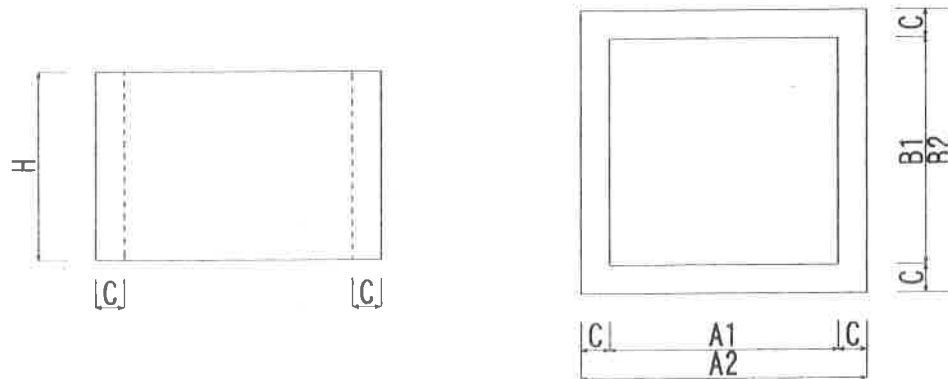

立上り会所（調整枠）

製品名	H	A1	B1	A2	B2	C	参考重量 (kg)
300	100	300	←	360	←	30	9
	200	300	←	360	←	30	18
	300	300	←	360	←	30	27
350	100	350	←	430	←	40	14
	200	350	←	430	←	40	29
	300	350	←	430	←	40	43
400	100	400	←	500	←	50	21
	200	400	←	500	←	50	41
	300	400	←	500	←	50	62
450	100	450	←	550	←	50	23
	200	450	←	550	←	50	46
	300	450	←	550	←	50	69
500	100	500	←	600	←	50	25
	200	500	←	600	←	50	51
	300	500	←	600	←	50	73
600	100	600	←	720	←	60	36
	200	600	←	720	←	60	73
	300	600	←	720	←	60	109
750	400	750	←	890	←	70	211
	600	750	←	890	←	70	317
800	100	800	←	960	←	80	65
	400	800	←	960	←	80	259
	600	800	←	960	←	80	389
900	300	900	←	1060	←	80	216
	600	900	←	1060	←	80	433
1000	400	1000	←	1200	←	100	405
	600	1000	←	1200	←	100	607
	800	1000	←	1200	←	100	810

※ 寸法表以外の高さも受注生産可能です